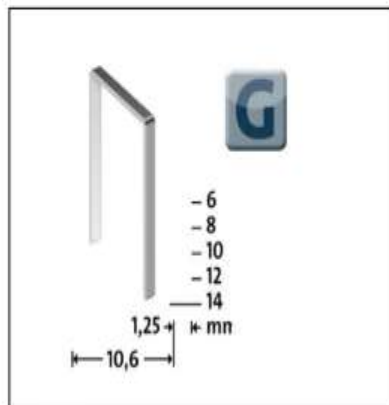

CORCHETE NOVUS 11G/8 DE 1.200 UN. PARA USAR EN CLAVADORA DE MARTILLO NOVUS J033.

Descripción Producto

- Grapa de alambre fino tipo G de 8 mm de alto de pata.

Código Prisa: 75078

Código Proveedor: 042-0385